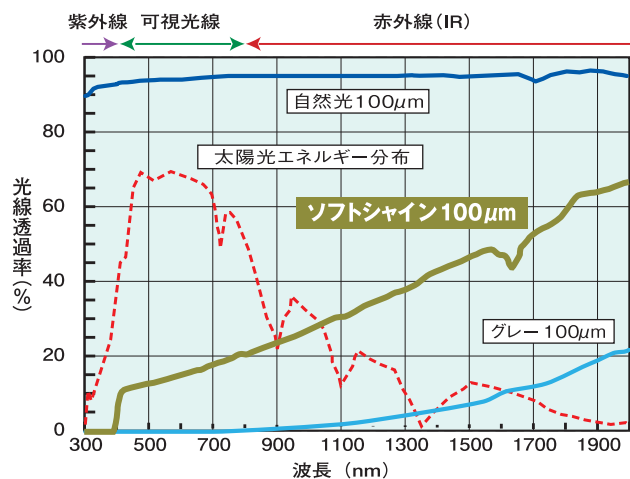

ほのかな明るさと高い熱線カット率をあわせ持つホワイト色フィルム! エフクリーン®ソフトシャイン

機能

- 太陽光の可視光線透過率は約14%で、適度な明るさを確保しています。
- 太陽光から発せられる熱エネルギーを効率的に遮断し、ハウス内の温度上昇を抑えることができます。(日射熱取得率24%)
- 基本組成がエフクリーン®と同等で、優れた耐候性と耐薬品性があります。
- 紫外線は100%遮断します。

性能

分光特性 (透過率)

日射熱取得率

用途

- 養殖場、牛舎、豚舎、鶏舎
- パーゴラ、通路シェルター
- 植物工場
- 作業場、倉庫などの簡易施設
- きのこと栽培
- スポーツ施設

実績

苗生産施設

きのこ栽培施設

集出荷施設