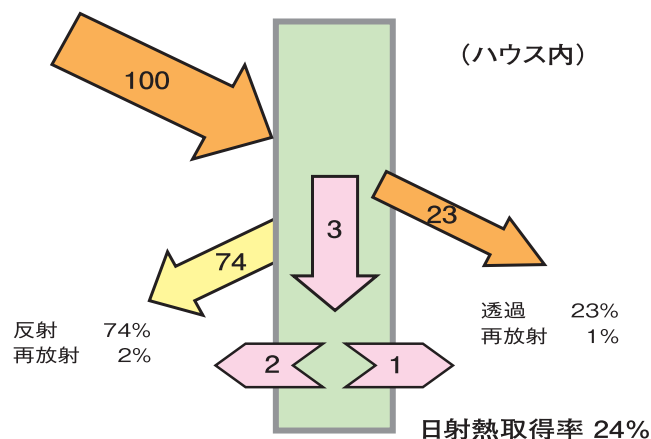

ほのかな明るさと高い熱線カット率をあわせ持つホワイト色フィルム! エフクリーン®ソフトシャイン

機能

- 太陽光の可視光線透過率は約14%で、適度な明るさを確保しています。
- 太陽光から発せられる熱エネルギーを効率的に遮断し、ハウス内の温度上昇を抑えることができます。(日射熱取得率24%)
- 基本組成がエフクリーン®と同等で、優れた耐候性と耐薬品性があります。
- 紫外線は100%遮断します。

性能

分光特性 (透過率)

日射熱取得率

用途

- 養殖場、牛舎、豚舎、鶏舎
- パーゴラ、通路シェルター
- 植物工場
- 作業場、倉庫などの簡易施設
- きのこと栽培
- スポーツ施設

実績

苗生産施設

きのこ栽培施設

集出荷施設