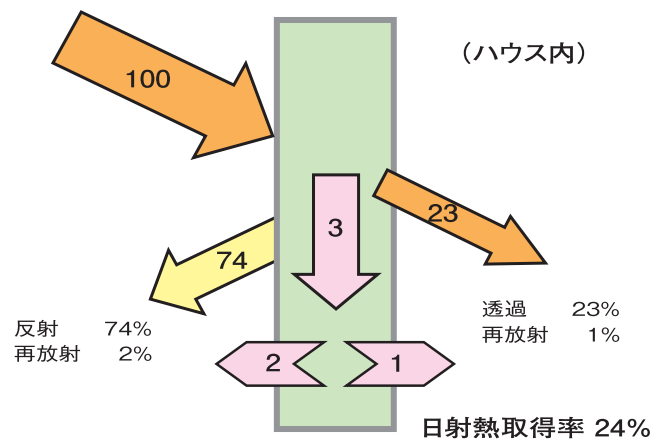

◆ ほのかな明るさと高い熱線カット率をあわせ持つホワイト色フィルム!

エフクリーン® ソフトシャイン

機能

- 太陽光の可視光線透過率は約14%で、適度な明るさを確保しています。
- 太陽光から発せられる熱エネルギーを効率的に遮断し、ハウス内の温度上昇を抑えることができます。
(日射熱取得率 24% エフクリーン® グレー同等)
- 基本組成がエフクリーン® と同等で、優れた耐候性と耐薬品性があります。
- 紫外線は100%遮断します。

性能

分光特性 (透過率)

日射熱取得率

用途

- 養殖場、牛舎、豚舎、鶏舎
- パーゴラ、通路シェルター
- 植物工場
- 作業場、倉庫などの簡易施設
- きのこと栽培
- スポーツ施設

実績

苗生産施設

きのこ栽培施設