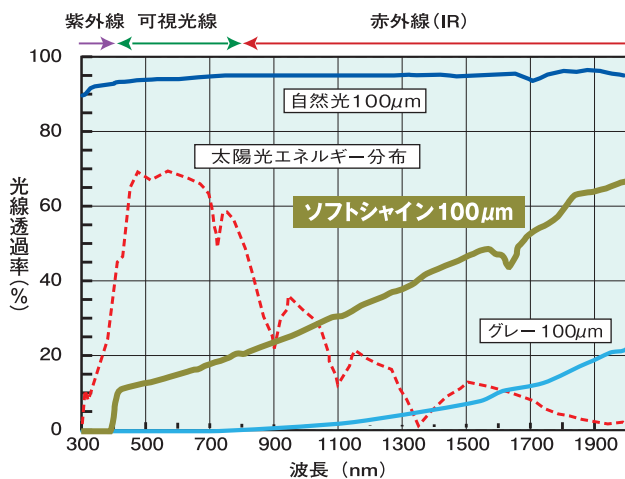

◆ ほのかな明るさと高い熱線カット率をあわせ持つホワイト色フィルム!

エフクリーン® ソフトシャイン

機能

- 太陽光の可視光線透過率は約14%で、適度な明るさを確保しています。
- 太陽光から発せられる熱エネルギーを効率的に遮断し、ハウス内の温度上昇を抑えることができます。
(日射熱取得率 24% エフクリーン® グレー同等)
- 基本組成がエフクリーン® と同等で、優れた耐候性と耐薬品性があります。
- 紫外線は100%遮断します。

性能

分光特性 (透過率)

日射熱取得率

用途

- 養殖場、牛舎、豚舎、鶏舎
- パーゴラ、通路シェルター
- 植物工場
- 作業場、倉庫などの簡易施設
- きのこと栽培
- スポーツ施設

実績

苗生産施設

きのこ栽培施設