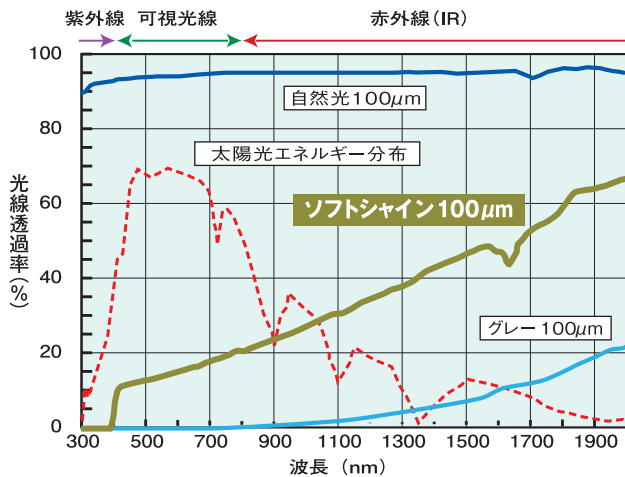

◆ ほのかな明るさと高い熱線カット率をあわせ持つホワイト色フィルム!

エフクリーン® ソフトシャイン

機能

- 太陽光の可視光線透過率は約14%で、適度な明るさを確保しています。
- 太陽光から発せられる熱エネルギーを効率的に遮断し、ハウス内の温度上昇を抑えることができます。
(日射熱取得率 24% エフクリーン® グレー同等)
- 基本組成がエフクリーン® と同等で、優れた耐候性と耐薬品性があります。
- 紫外線は100%遮断します。

性能

分光特性 (透過率)

日射熱取得率 (熱バランス)

用途

- 養殖場、牛舎、豚舎、鶏舎
- パーゴラ、通路シェルター
- 植物工場
- 作業場、倉庫などの簡易施設
- きのこと栽培
- スポーツ施設

実績

苗生産施設

きのこ栽培施設