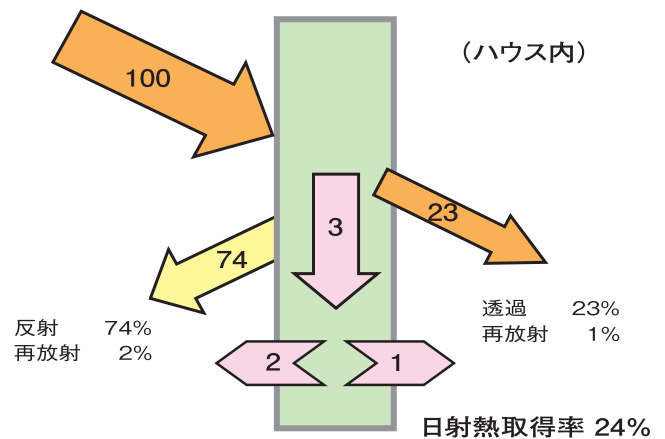

◆ ほのかな明るさと高い熱線カット率をあわせ持つホワイト色フィルム!

エフクリーン® ソフトシャイン

機能

- 太陽光の可視光線透過率は約14%で、適度な明るさを確保しています。
- 太陽光から発せられる熱エネルギーを効率的に遮断し、ハウス内の温度上昇を抑えることができます。
(日射熱取得率 24% エフクリーン® グレー同等)
- 基本組成がエフクリーン® と同等で、優れた耐候性と耐薬品性があります。
- 紫外線は100%遮断します。

性能

分光特性 (透過率)

日射熱取得率 (熱バランス)

用途

- 養殖場、牛舎、豚舎、鶏舎
- パーゴラ、通路シェルター
- 植物工場
- 作業場、倉庫などの簡易施設
- きのこと栽培
- スポーツ施設

実績

苗生産施設

きのこ栽培施設