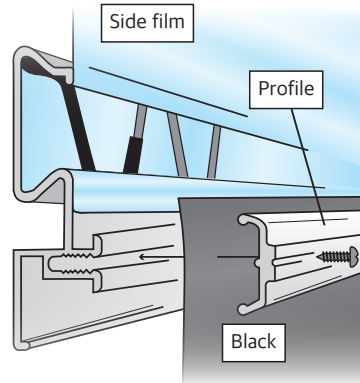

지수 전용 F-CLEAN®

F-CLEAN® Black

사례 ①

지수 시트

● 고정 방법 참고 예

※ 알루미늄 재료로 고정하는 방법 스프링으로 고정하는 것도 가능합니다.

사례 ②

양액재배 시트