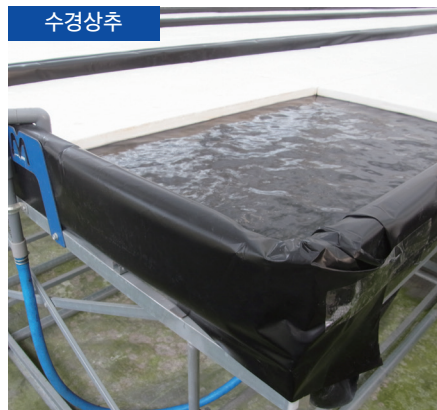

지수 전용 F-CLEAN®

F-CLEAN® Black

사례 ①

지수 시트

● 고정 방법 참고 예

※ 알루미늄 재료로 고정하는 방법 스프링으로 고정하는 것도 가능합니다.

사례 ②

양액재배 시트

❖ 뛰어난 내구성! F-CLEAN®은 지붕면에 대해 30년 이상의 실적이 있습니다.

❖ 우수한 내약품성!! 강산성 및 강알칼리성의 화학물질, 약품에도 대부분 침해되지 않고, 뛰어난 내성을 가지고 있습니다.

사 양

1m 단위로 주문이 가능하며 손실이 나오지 않습니다.

Thickness (μm)	Width(m)	Length
120	650·800·950·1300·1600	1m단위